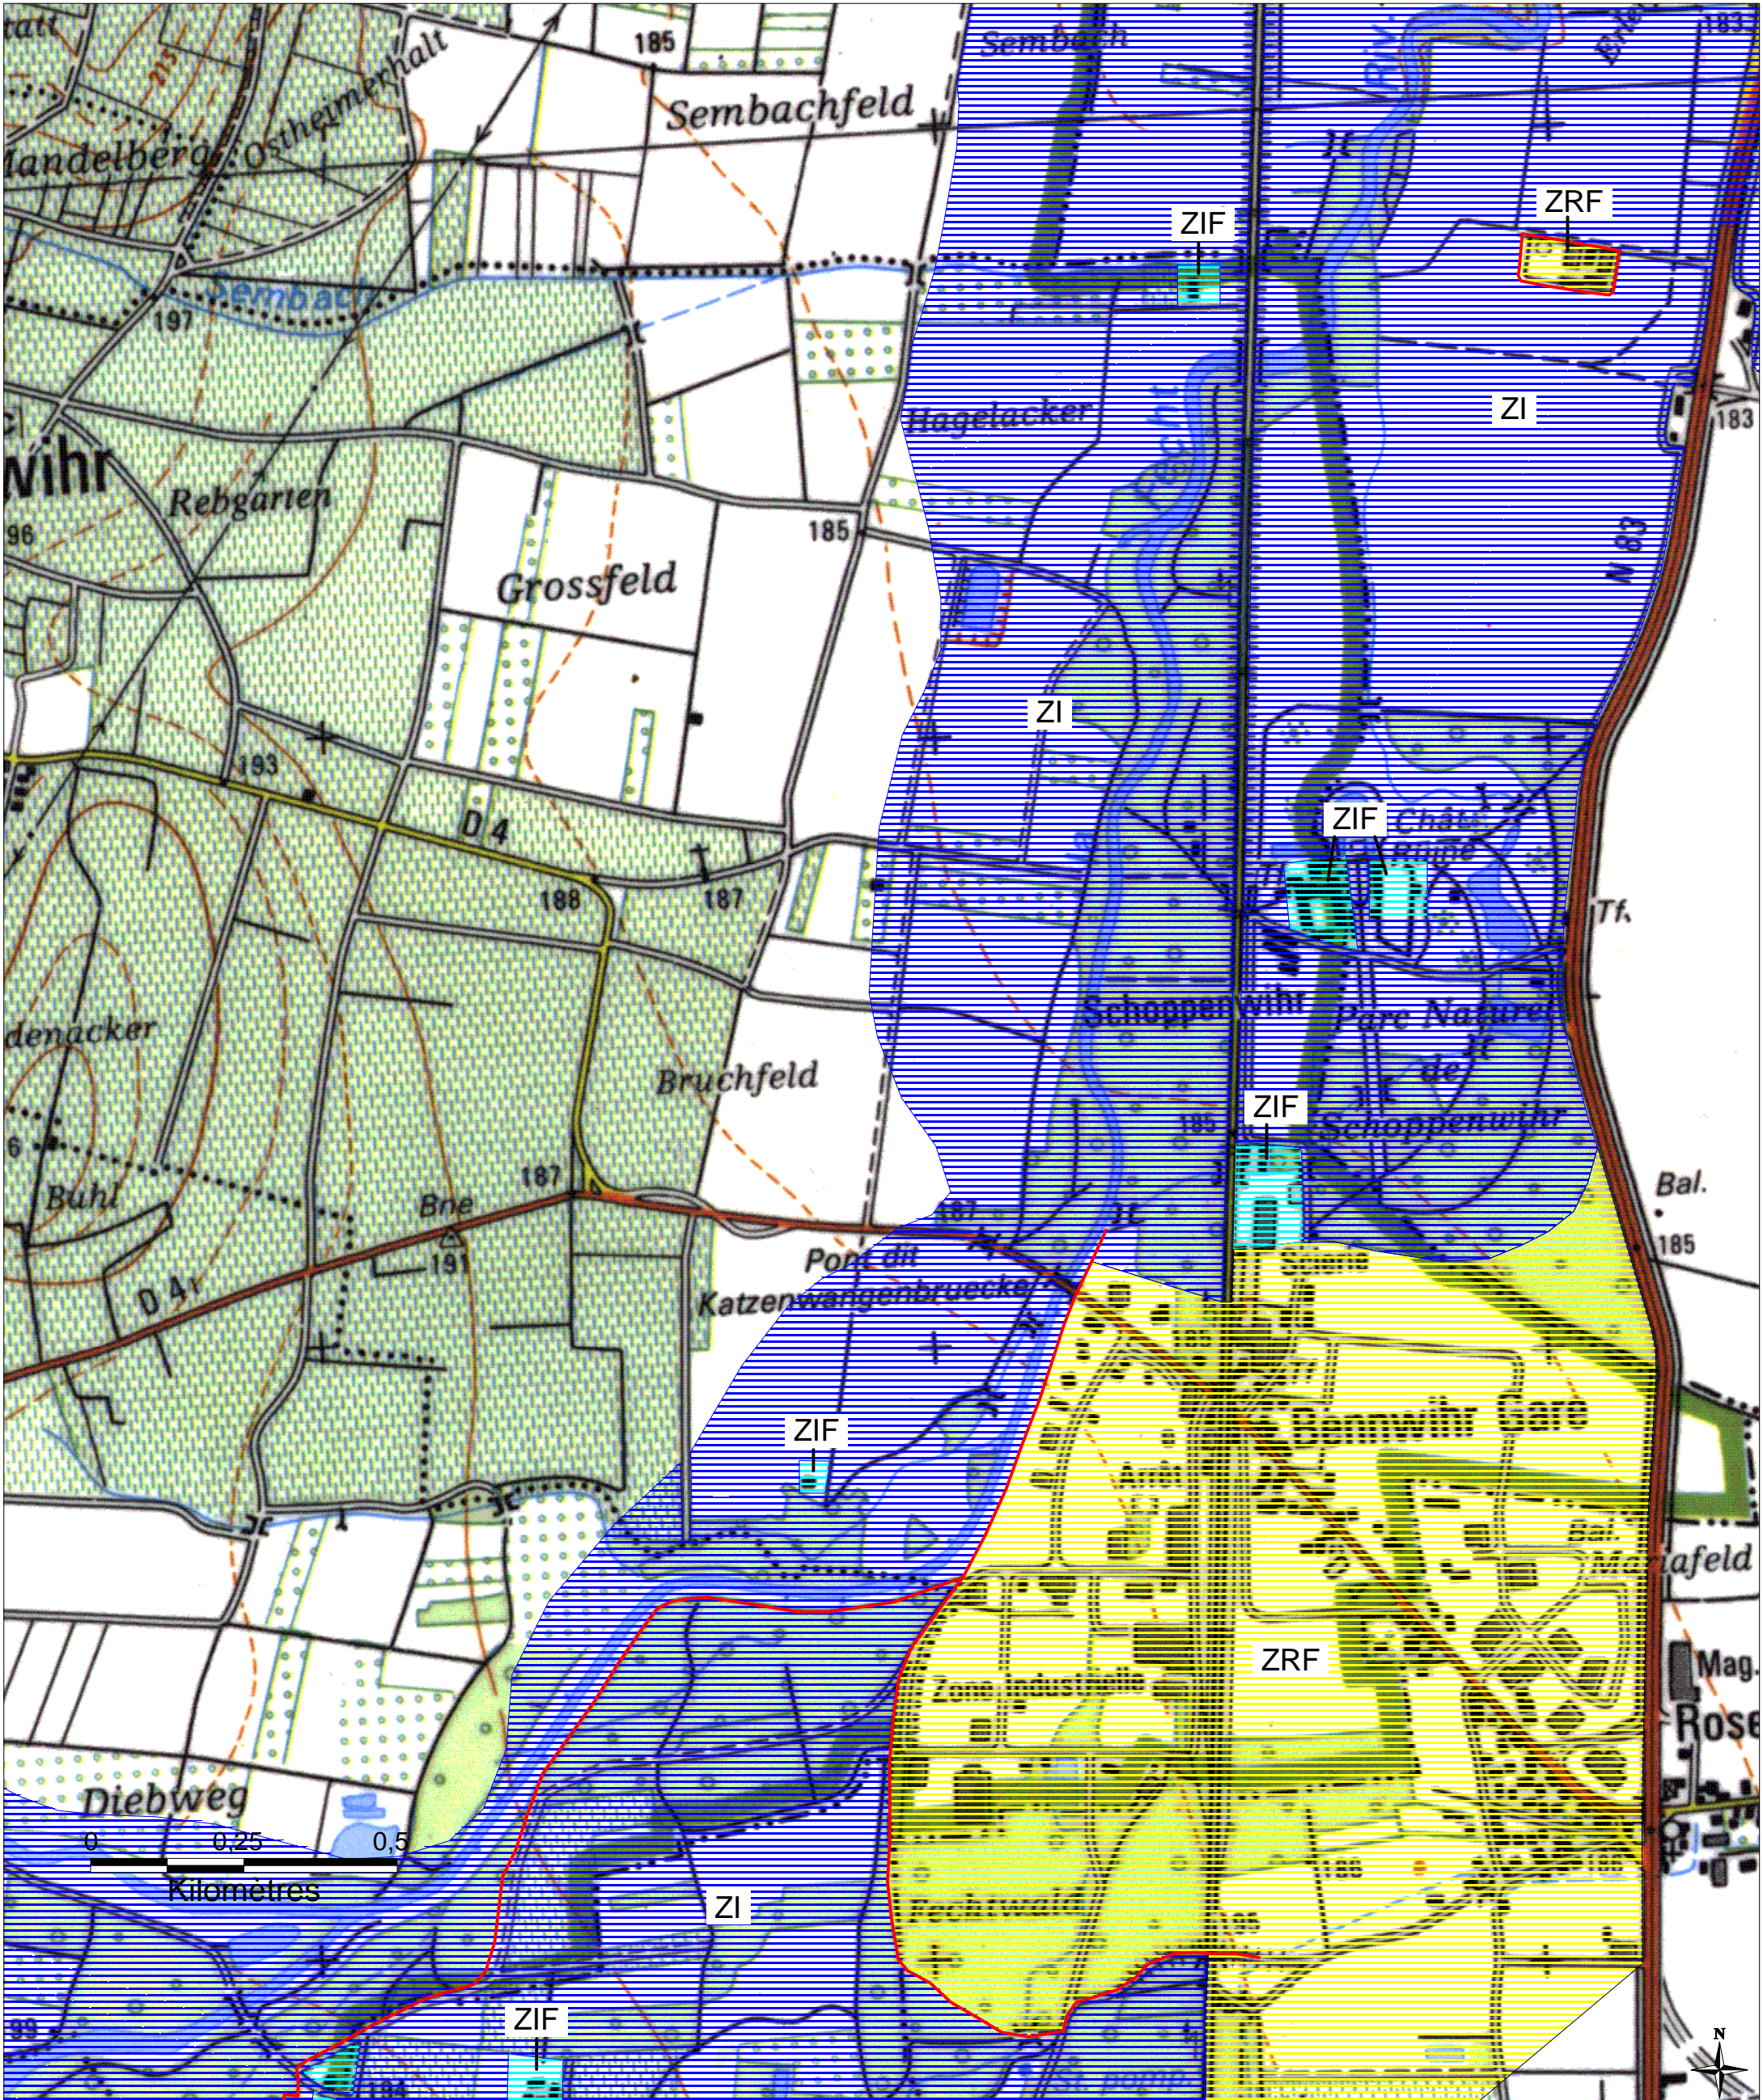

ZONES INONDABLES DANS LE DEPARTEMENT DU HAUT-RHIN

Commune de BENNWIHR

PPRI de la Fecht approuvé par arrêté préfectoral du 14 mars 2008

Préfecture du Haut-Rhin
 Direction Départementale
 de l'Agriculture et de la Forêt

- ZI - Zone inondable par débordement en cas de crue centennale
- ZIF - Zone inondable par débordement en cas de crue centennale, à risque modéré
- ZR - Zone inondable en cas de rupture de digue, à risque élevé
- ZRF - Zone inondable en cas de rupture de digue, à risque modéré
- Digue

Echelle : 1/10 000

Mars 2008